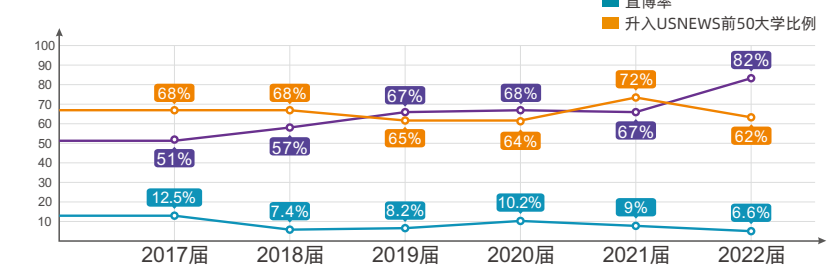

全球教学生态体系

全球一体的师资水平、科研资源、学生服务体系

课程体系无缝衔接：无学制转换、无语言过渡期、无转学分顾虑

自由选择海外学习目的地，随处通达，随处胜任

海外学习时长1-2学期，期间不追加学费

额外的寒暑假海外学习机会

申请及流程概览

- 2023年10月起 完成英语语言测试、在线申请并寄送纸质申请材料
- 2024年1月1日 申请截止（有且仅有一轮）
- 2024年3月初 获知初审结果
- 2024年3月 初审通过者受邀参加校园日活动
- 2024年4月 获知录取资格（预录取、待录取、淘汰）
- 2024年6月 参加高考
- 2024年7月 获得录取资格学生确认录取意向

文书题目

How do you see yourself thriving in an environment like the one offered at NYU Shanghai? (Max 400 words)

*我校不与任何中介机构或第三方个人合作，凡涉及类似“保录取”、“招生官私下培训”的一律为虚假宣传，接受社会监督。除在线申请提交时收取200元人民币以外，正式入学前不收取任何名目费用，谨防诈骗。

学费

¥100,000/学期 大一、大二 *每学年为两学期

¥115,000/学期 大三、大四 *海外学习期间不追加学费

住宿费

¥17,000 - ¥32,000/学期（大三起可选择走读）

升学就业

阿里巴巴·华为·腾讯·微软·亚马逊·字节跳动
安永·毕马威·德勤·罗兰贝格·麦肯锡蓝跃·普华永道
鲍尔赛嘉·花旗银行·摩根大通·瑞银银行·中国工商银行·中金财富·招商银行
路威酩轩·欧莱雅·群邑·WeWork·西门子医疗·联合利华·美丽中国·怡和集团

2017-2022届中国毕业生深造情况

2023届毕业生深造去向

博士项目	
深造院校	深造专业
纽约大学	计算机科学，数学
埃默里大学	法律学
布朗大学	凝态物理
加州大学伯克利分校	工商管理
加州大学圣芭芭拉分校	经济学
加州大学圣地亚哥分校	数学
麻省理工学院	计算科学与工程
密歇根大学安娜堡分校	数学
匹兹堡大学	数学
斯坦福大学	统计学
伊利诺伊大学厄本那-香槟分校	工业工程
约翰·霍普金斯大学	机械工程