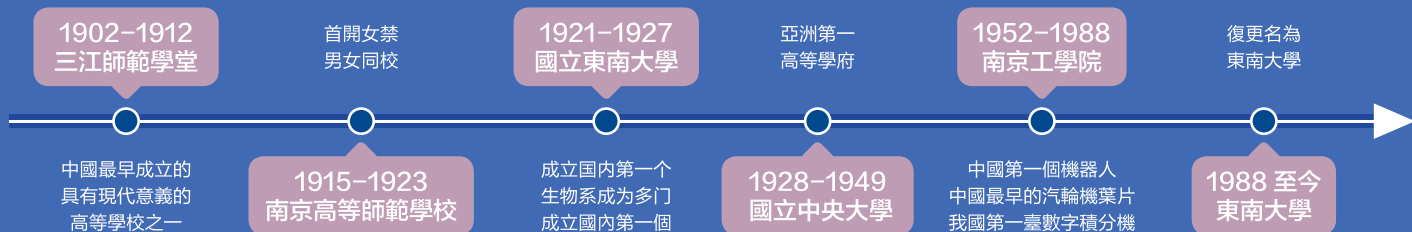

在百廿東大 品厚重底蘊

學校創建於 1902 年的三江師範學堂，後歷經國立東南大學、國立中央大學、南京工學院等重要發展時期。在 120 年的辦學歷程中，逐步形成了“以科學名世、以人才報國”的辦學理念，鑄就了“止於至善”的校訓精神。